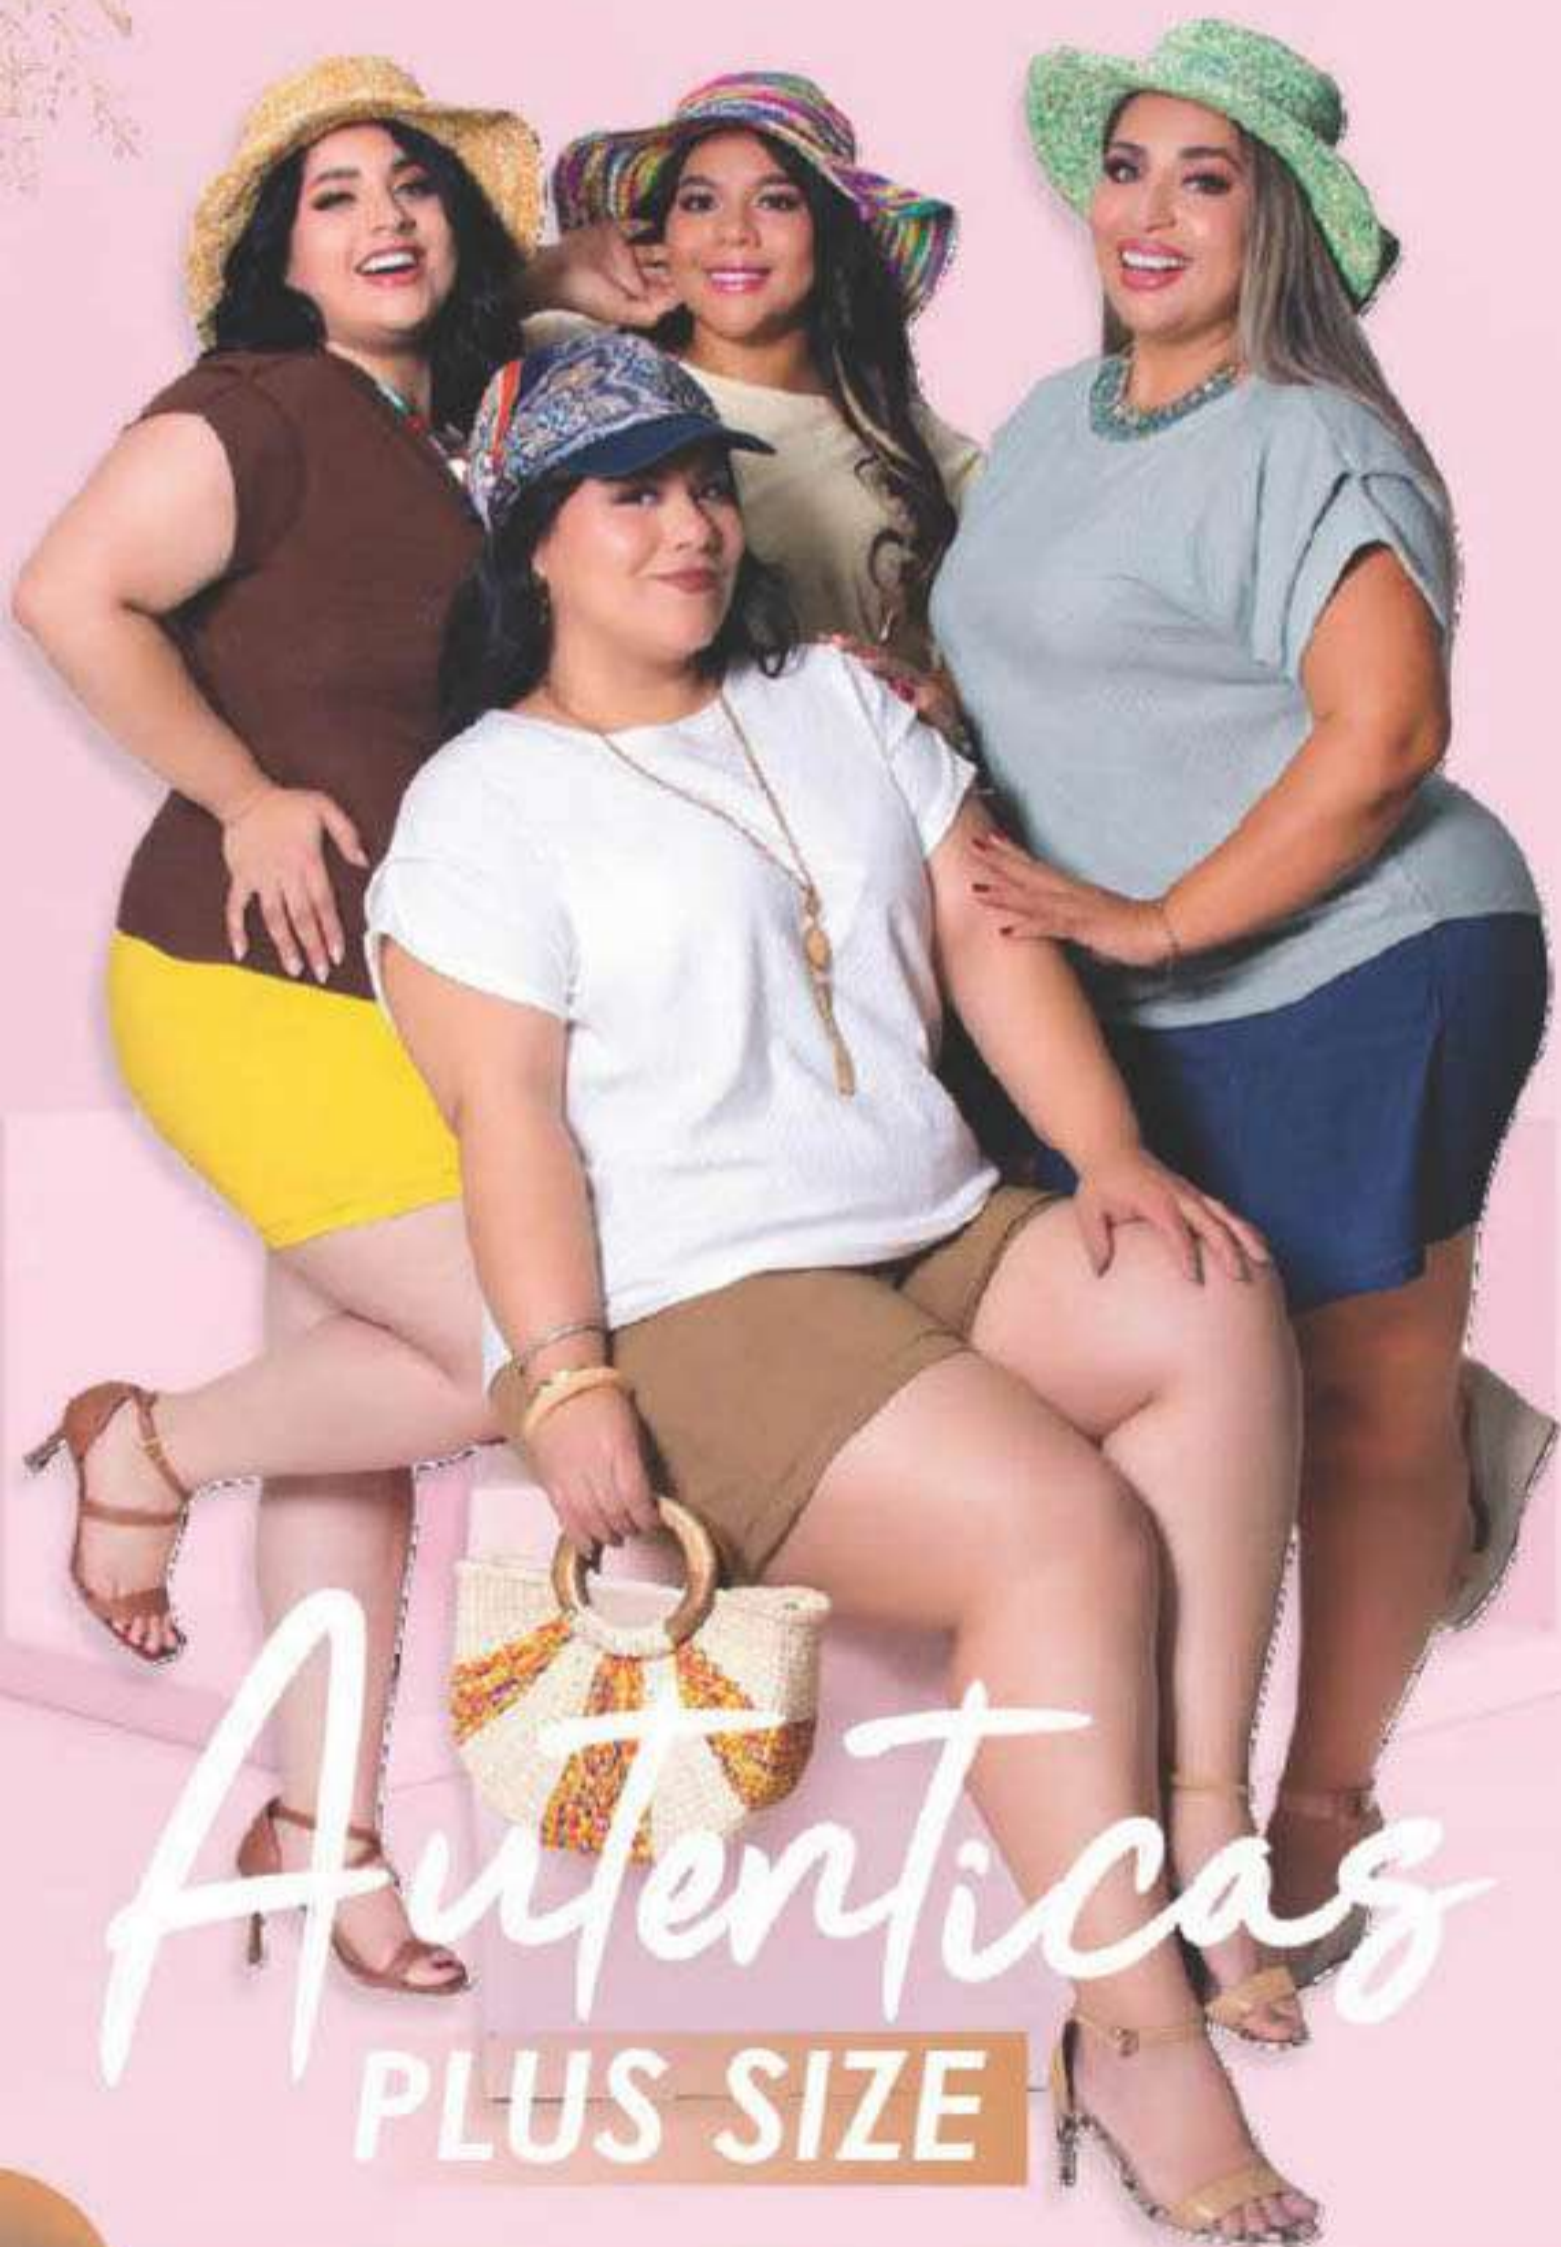

SALSA! magazine

Autenticas
PLUS SIZE