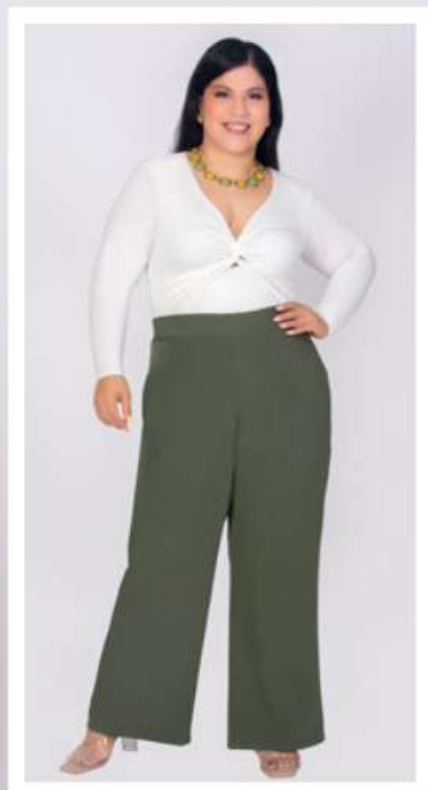

SALSA

MODA PLUS SIZE

Magazine

Body JLO

cód. **92195804**

Tejido de Punto

Suplex

Blanco

L XL 2XL 3XL 4XL

Precio:

$26,99

100%
Fresca

BROCHES
INTIMOS

Silveta
RELAJADA

TIPO FAJA
FORRADA