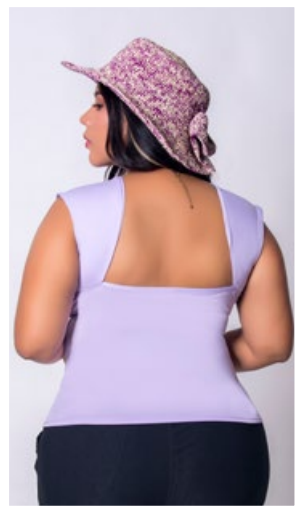

Blusa Sasha

Cód. **10195608**

Tejido de Punto

Lycra

Lila

L XL 2XL 3XL 4XL

Precio:

\$17,50