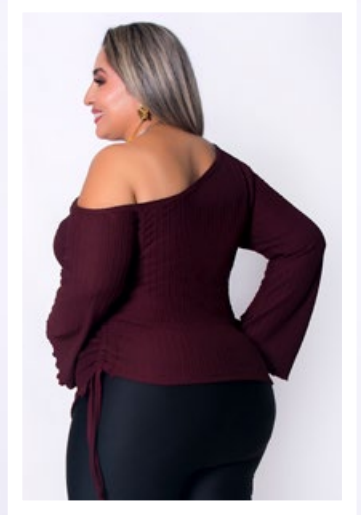

SALSA magazine
MODA PLUS SIZE

Blusa Gaby

Cód. **10195609**

Tejido de Punto
Lycra Texturizada
Mocca
L XL 2XL 3XL 4XL

Precio:

$24,99

Asimétrica
ONESHOLDER