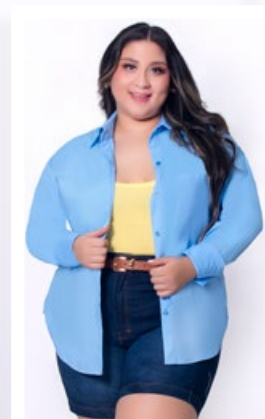

SALSA magazine
MODA PLUS SIZE

Camisero Beth

Cód. **10195613**

Tejido de Punto
Popelina Spándex
Azul Cielo
L XL 2XL 3XL 4XL

Precio:

$28,99

Estira
**LIGERA
MENTE**

OVERSIZE

100%
Fresca

Silicona
ENTALLADA