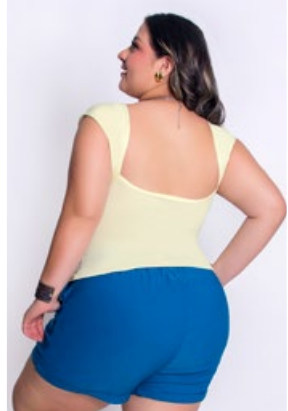

Blusa Sasha

Cód. **10195608**

Tejido de Punto
Lycra

Amarillo Mantequilla
L XL 2XL 3XL 4XL

Precio:

\$17,50

SÚPER

Estirable