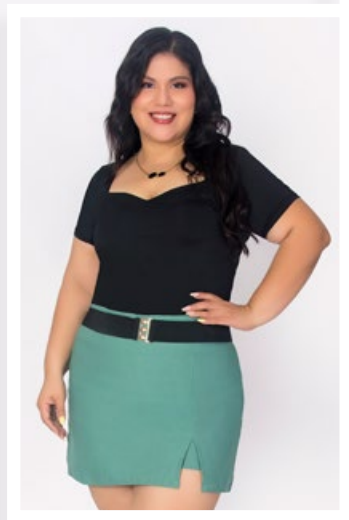

\$9,99

Cód. **12195801P**

Estira

**LIGERA
MENTE**

Silüeta
ENTALLADA

SALSA moda plus size
MODA PLUS SIZE

*Blusa
Analu*

Cód. **10195702**