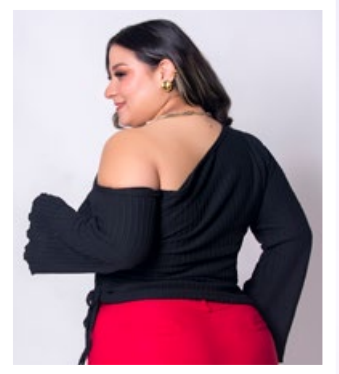

Precio:

\$24,99

Asimétrica
ONESHOLDER

SÚPER
Estirable

Silicona
RELAJADA

SALSA magazine
MODA PLUS SIZE

Asimétrica
ONESHOULDER

Blusa Gaby