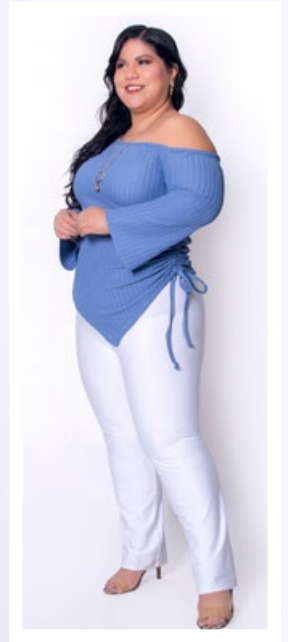

SALSA magazine
MODA PLUS SIZE

**Blusa
Gaby**

Cód. **10195609**

Tejido de Punto
Lycra Texturizada
Celeste
2XL 3XL 4XL

Precio:

$24,99

Asimétrica
ONESHOULDER

SÚPER
Estirable

Silveta
RELAJADA