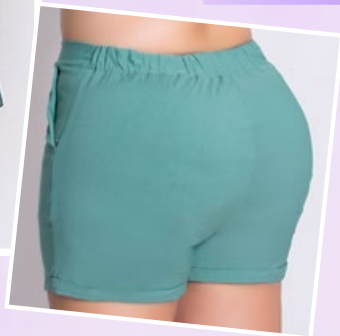

\$17,99

Silüeta
ENTALLADA

SÚPER
Estirable

SHORT CON Elástico y Bolsillos

SÚPER
Estirable

Silveta
ENTALLADA

SHORT CON

Elástico y Bolsillos

Short
Lupe

Cód. 91195501

Tejido Plano
Spándex
Pantalonero
Pistacho

L XL 2XL 3XL 4XL

Precio:

\$15,99

SÚPER Estirable

Silveta
ENTALLADA