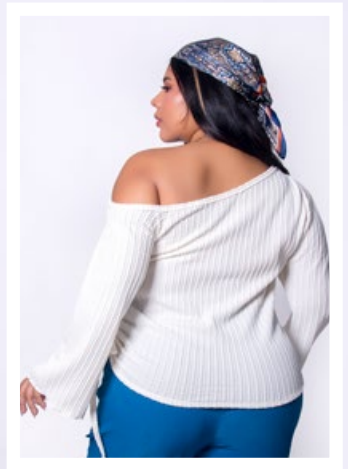

SALSA magazine
MODA PLUS SIZE

Blusa Gaby

Cód. **10195609**

Tejido de Punto
Lycra Texturizada
Nacar
L XL 2XL 3XL 4XL

Precio:

$24,99

Asimétrica
ONESHOULDER

SÚPER
Estirable

Silveta
RELAJADA