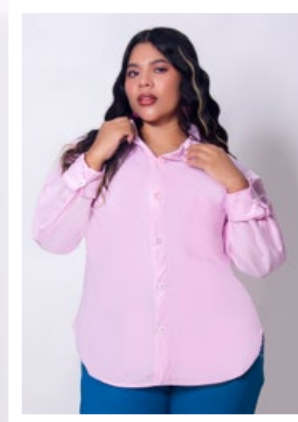

SALSA magazine
MODA PLUS SIZE

Camisero Beth

Cód. **10195613**

Tejido de Punto
Popelina Spándex
Rosa

L XL 2XL 3XL 4XL

Precio:

$28,99

OVERSIZE

Estira

**LIGERA
MENTE**

100%

Fresca

Silüeta
ENTALLADA