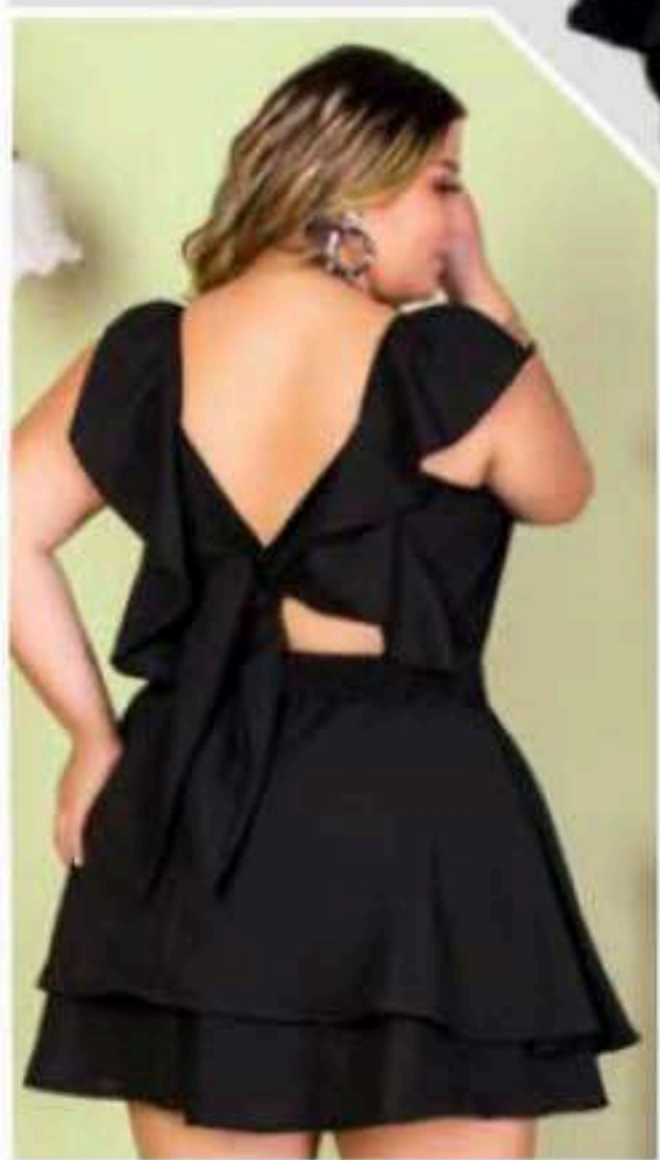

precio:  
\$ 39,99

Amarre  
Atrás

Silüeta  
RELAJADA

**SHORT**  
DEBAJO

**NO**

Estirable

Amarre  
Atrás

**SHORT**  
DEBAJO