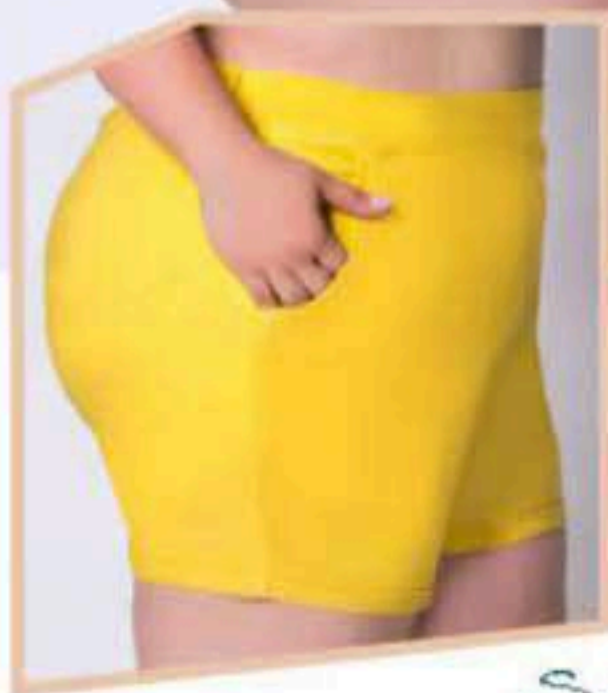

Moca

L XL 2XL 3XL 4XL

Precio  
**\$ 23,50**

**AJUSTE DE  
Elástico  
EN ESPALDA**

**100%**  
*Fresca*

*Siluetas*  
**RELAJADA**

Tu CLóset **NECESITA!**

*Elaástico en*  
**Cintura**  
Bolsillos

**SÚPER**  
Estirable

*Silüeta*  
**ENTALLADA**

AJUSTE DE  
Elástico  
EN ESPALDA

100%  
Fresca

**NO**

Estirable

*Silveta*  
**RELAJADA**

*Blusa  
Ada*