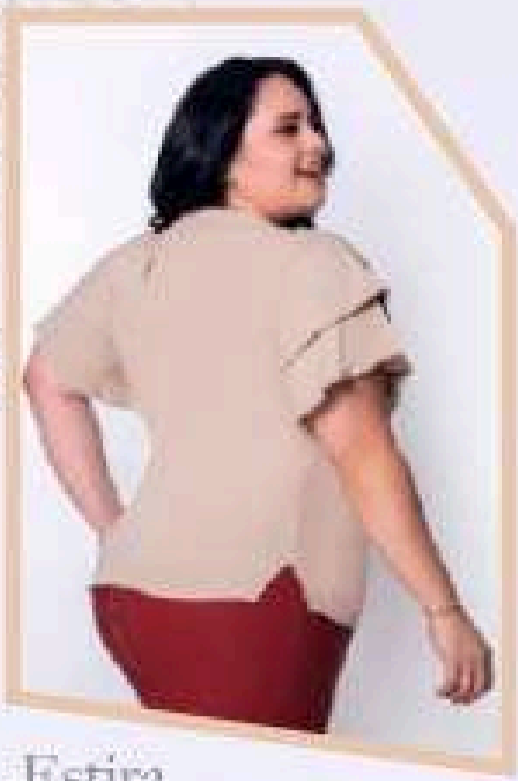

SALSA

MODA PLUS SIZE

Estira
**LIGERA
MENTE**

Salsa
RELAJADA

100%
Fresca