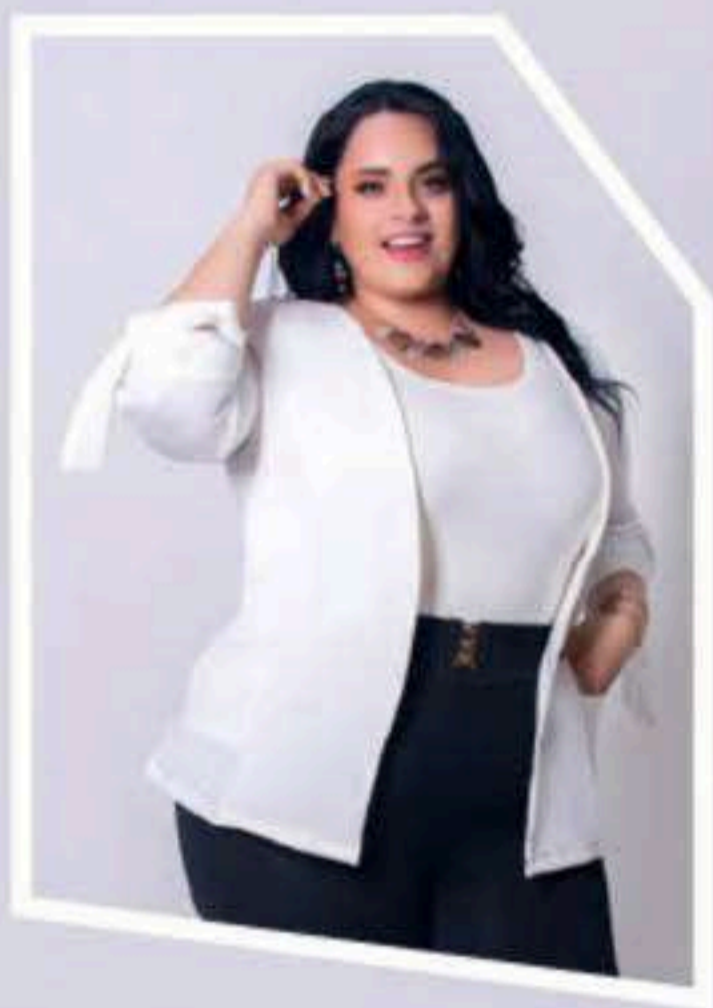

Estira
**LIGERA
MENTE**

SALSA BLAZER
MODA PLUS SIZE

Silveta
RELAJADA

ÚSALA

Con el Leggings
Carlota
Pág. 18