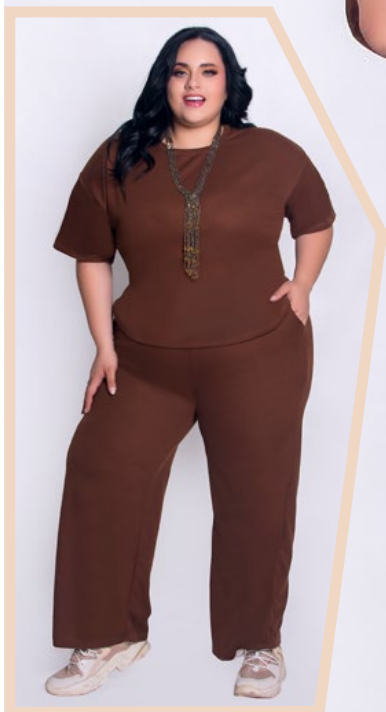

Estira
**LIGERA
MENTE**

*Conjunto
Amar*

Cód. 31095601

Tejido Plano
Algodón
MOCCA
L XL 2XL 3XL 4XL

Precio:

$42,99