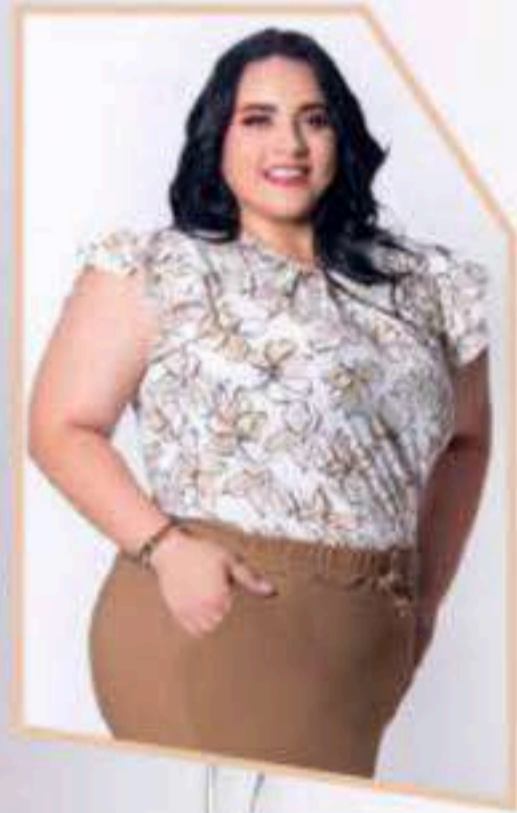

Súper cómodo

Elástico en **CINTURA**

Con
Bolsillos

SÚPER
Estirable

Bolsillos
a los
costados

*Jogger
Delia*

Cód. 40195501

Tejido Plano

Spándex

Caki

L XL 2XL 3XL 4XL

Precio
₡ 24,99

Silüeta
ENTALLADA