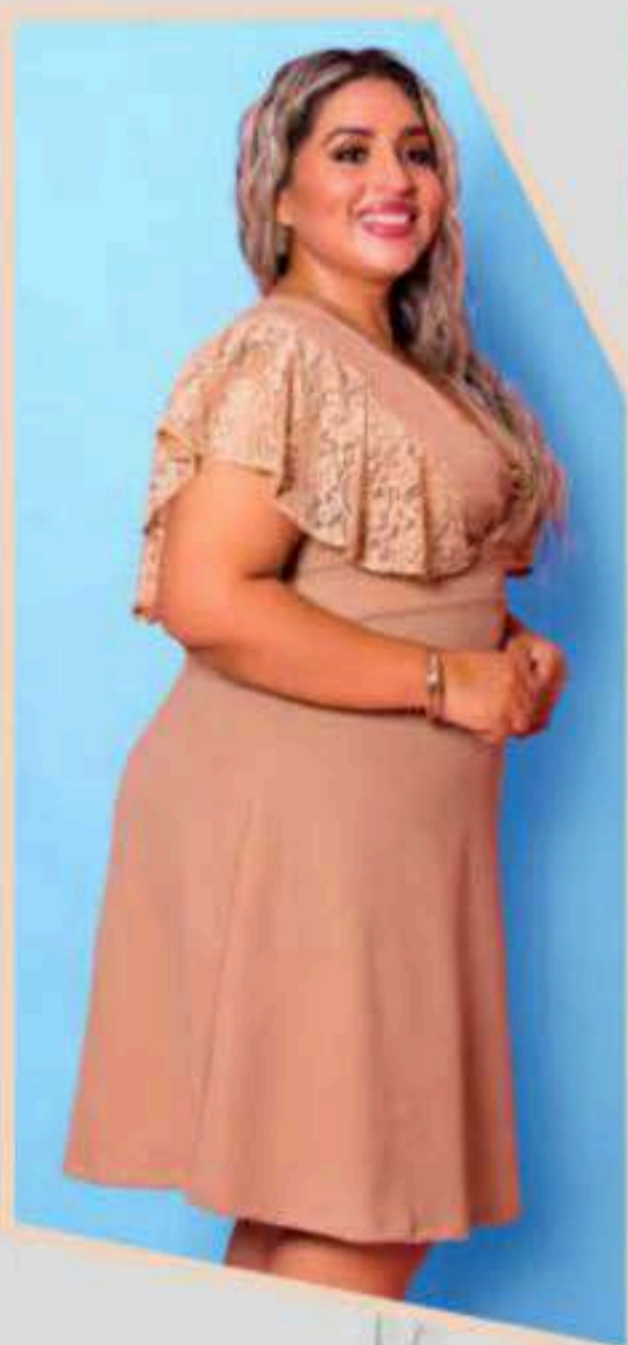

SALSA

MODA PLUS SIZE

SUPER
Estirable

Silveta
COMBINADA

*Vestido
Noelia*

cód. 20194601

Tejido de Punto
Scuba Neoestrechy
Blonda Lycra Camel
L

Preço:
€ 29,99