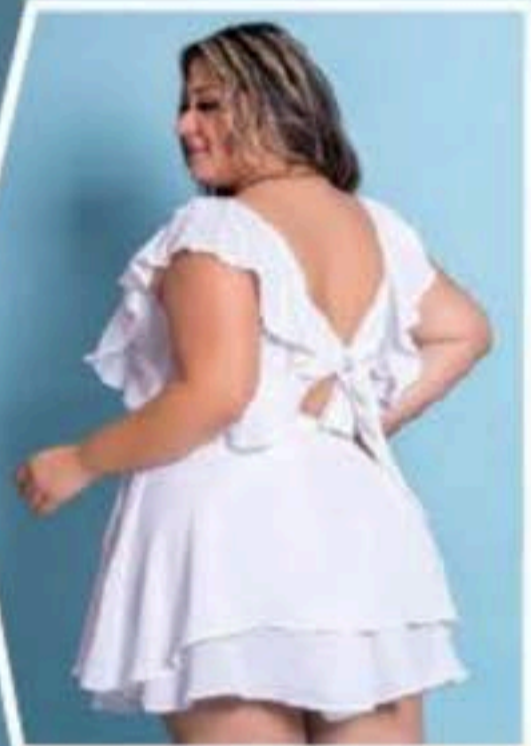

precio:  
\$ 39,99

Amarre  
Atrás

Silüeta  
RELAJADA

**SHORT**  
DEBAJO

**NO**

Estirable

Amarre  
Atrás

**SHORT**  
DEBAJO