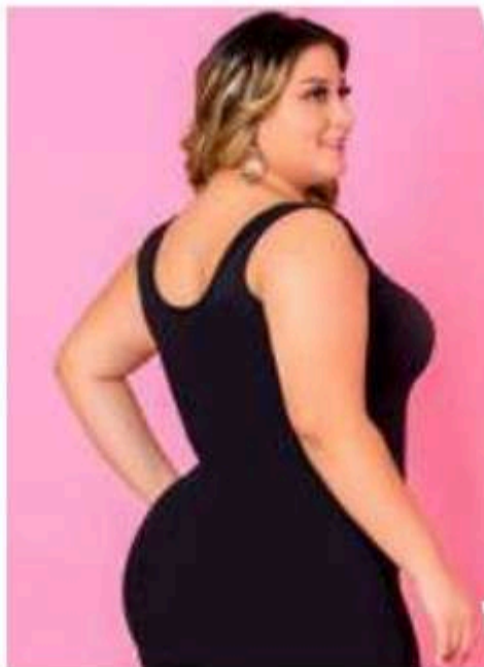

Enterizo
Becky

COD. 14194202

Tejido de Punto
Lycra Nylon Pesada
Negro
XL 2XL 3XL 4XL

Precio:

$ 33,50

100%
freio