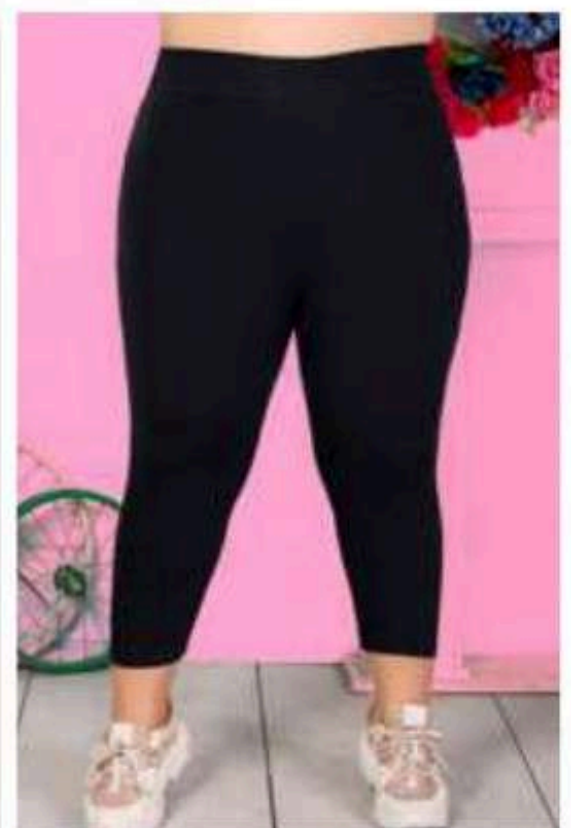

Precio:

~~\$ 22.99~~

*Silveta*

ENTALLADA

**PRECIO  
BOMBA**

**\$7.99**

**ELIGE TU TALLA TE  
LLEGARÁ CUALQUIERA**

**APLICA POR LA COMPRA DE CADA PRENDA MODA**