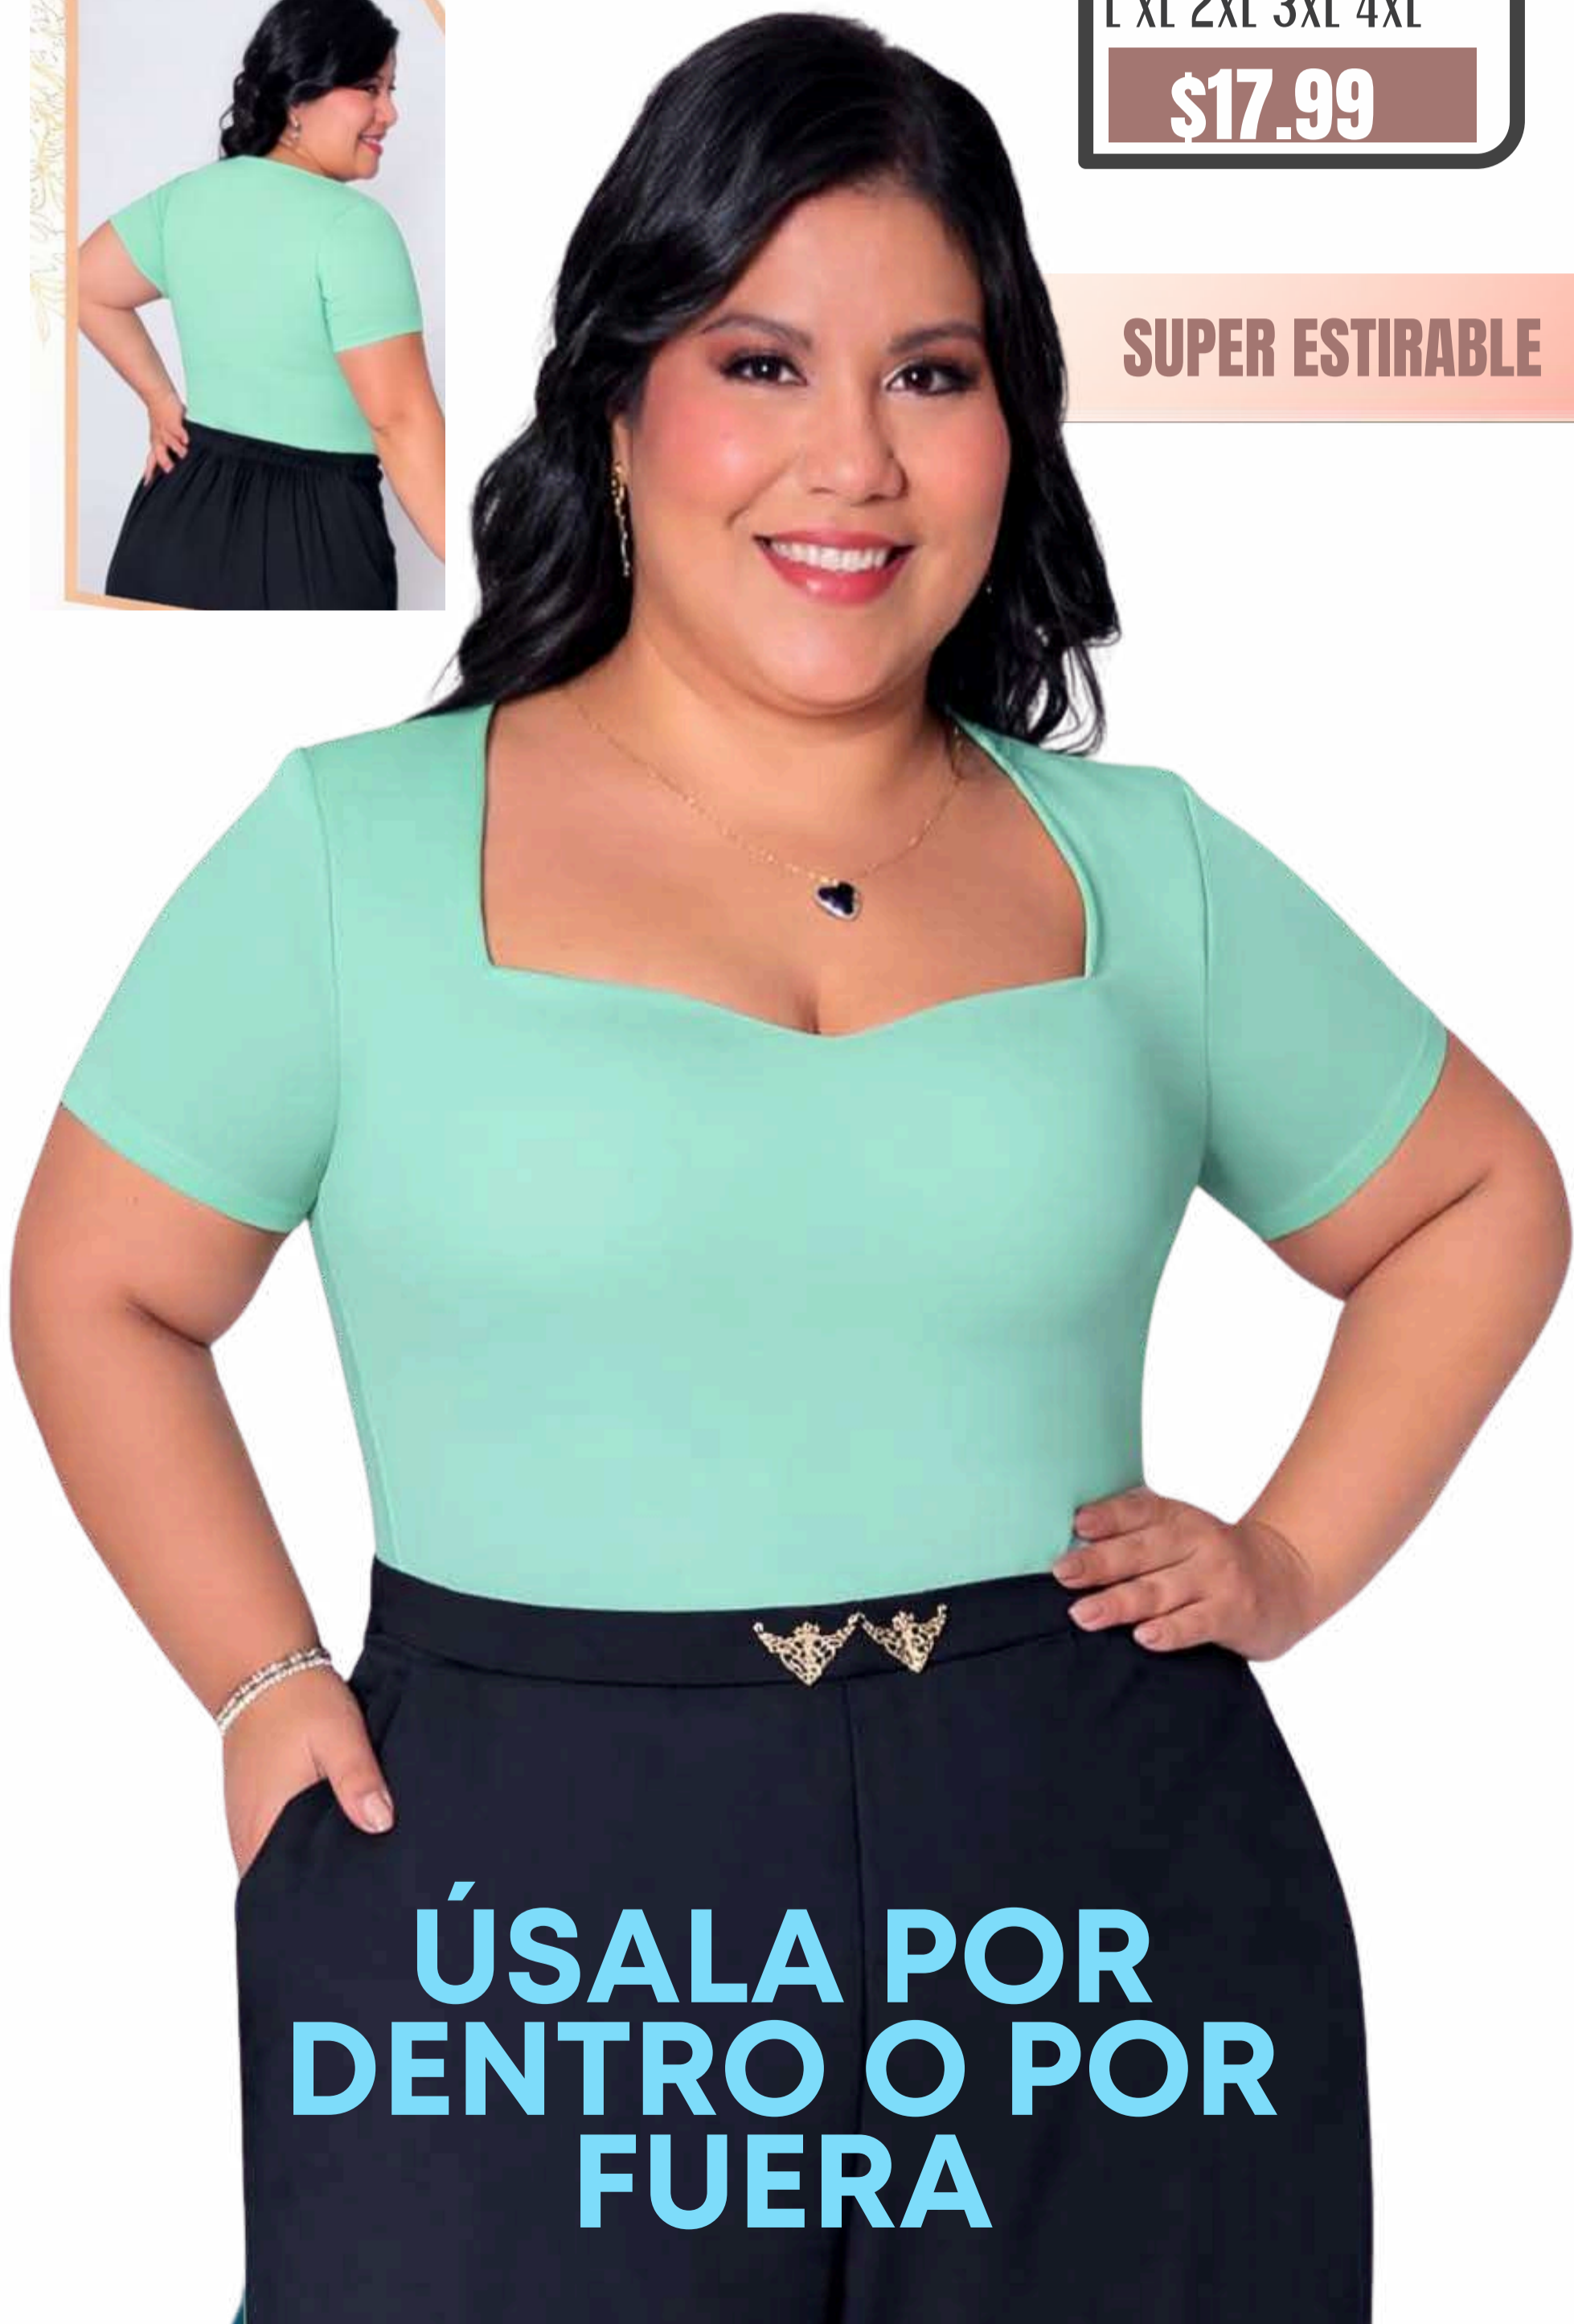

**SUPER ESTIRABLE**

**ÚSALA POR  
DENTRO O POR  
FUERA**

**SUPER ESTIRA**

*Blusa Analie*

**COD. 10195702**

**TEJIDO PUNTO**

**POLILYCRA**

**NEGRO**