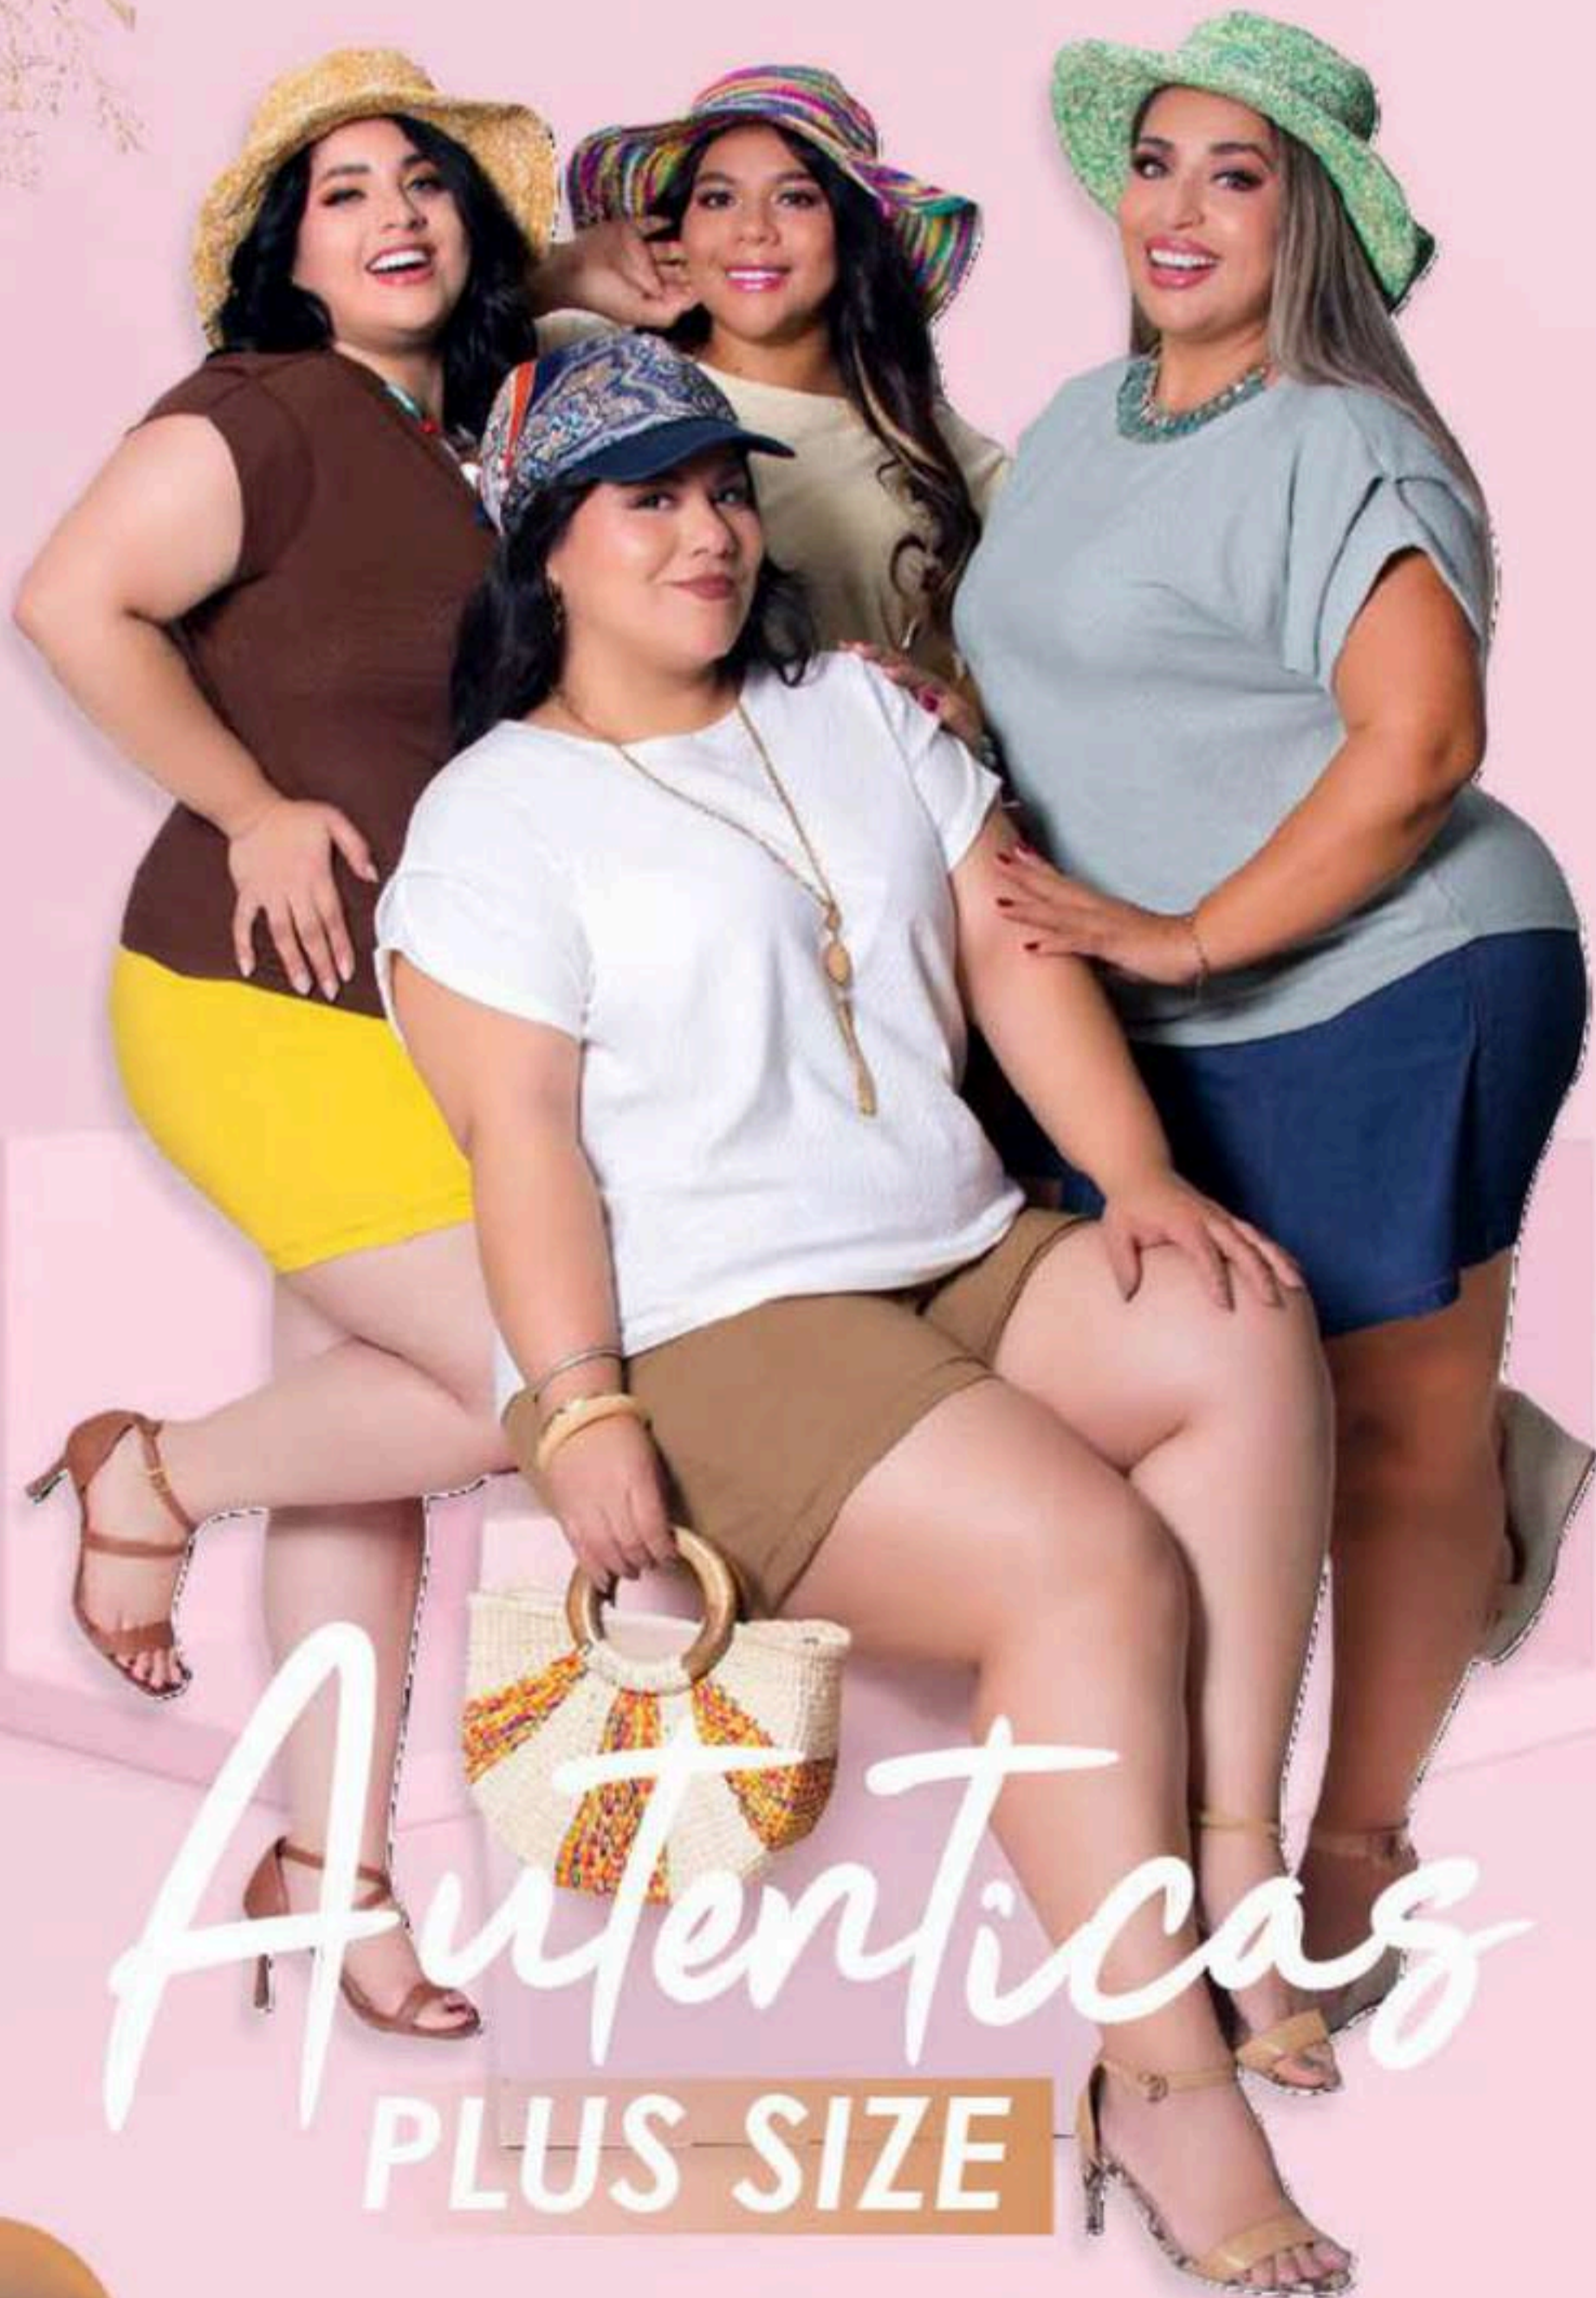

SALSA magazine

Autenticas
PLUS SIZE