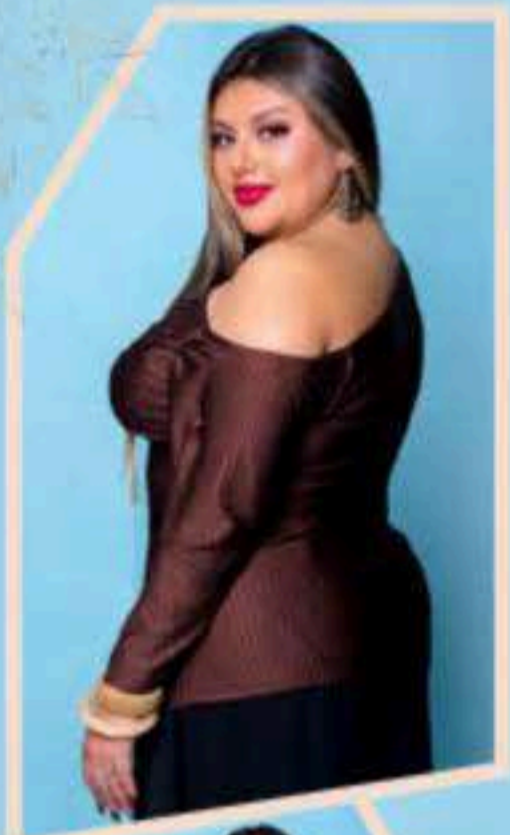

SÚPER
Estirable

SALSA
MODA PLUS SIZE

Cinturón Roxy
Cód. 101001

Precio:
$ 6,99

HEBILLA
que se abren

*Blusa
Myrtha*

Cód. **10195307**

Tejido de Punto
Lycra Nylon Acanalada

Moca

L XL 2XL 3XL 4XL

Precio:

$ 19,99

Silvestra
ENTALLADA