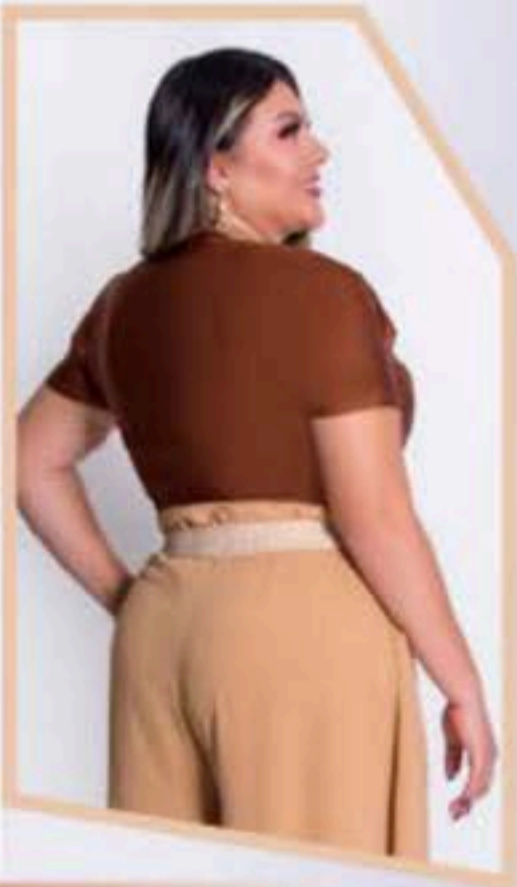

SALSA
MODA PLUS SIZE

Blusa
vEmi

Cód. 10195306

Tejido de Punto
Lycra Nylon
Moca
L XL 2XL 3XL 4XL

precio
$ 26,99

EXTRA
ESTIRABLE

HEBILLA
Elegante

Cinturón Beige

COD. 162101

precio
$ 9,99

Silveta
ENTALLADA

100%
Fresca