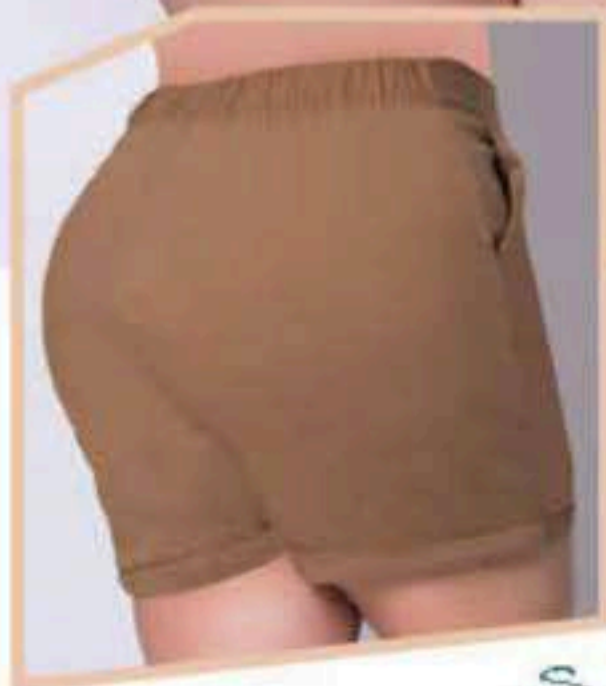

Tu CLóset **NECESITA!**

Elaástico en
Cintura

Bolsillos

Short
Lupe Caki

Cód. 91195501

Tejido Plano
Spándex Pantalonero
Caki

L XL 2XL 3XL 4XL

precio
$ 15,99

SÚPER
Estirable

Silüeta
RELAJADA