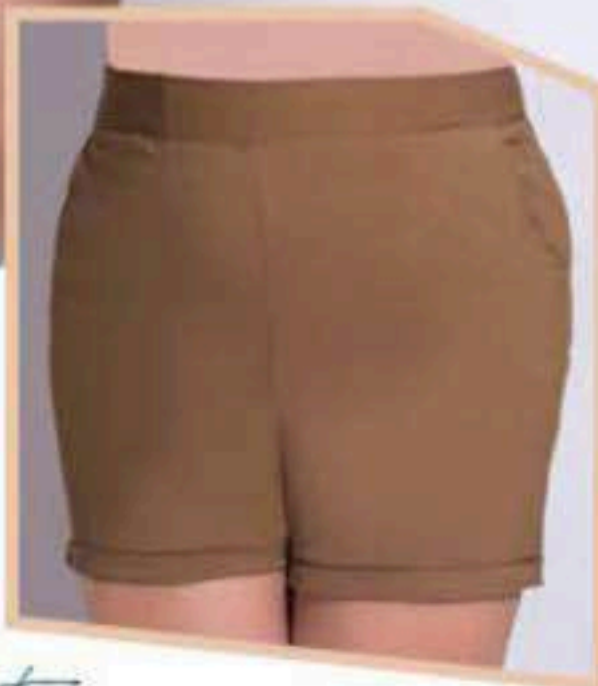

Tu CLóset **NECESITA!**

Elaástico en
Cintura

Bolsillos

Short
Lupe Caki

Cód. 91195501

Tejido Plano
Spándex Pantalonero
Caki

L XL 2XL 3XL 4XL

precio
$ 15,99

SÚPER
Estirable

Silüeta
RELAJADA